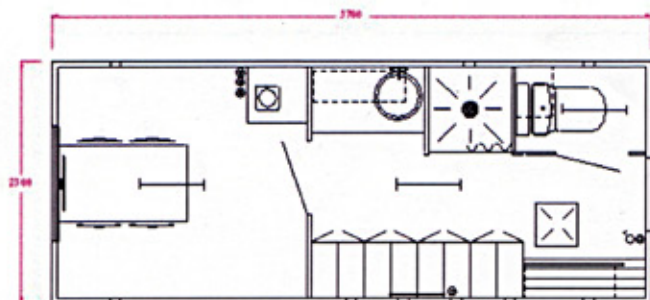

Ring for tilbud

Mål: L: 2400 B: 1850 H: 2850

Egenvægt: 650 kg

Totalvægt: 750 kg

Flere årgange

4 Personers boligvogn

Vandskyllende toilet med afløbskvarn, brusekabine, håndvask, 30 L varmtvandsbeholder, køleskab, kogeplader, ovn, emhætte, 4 overskabe 2 underskabe, 3 højskabe, køkkenbord med håndvask, Bord, 4 stole, 2 sæt køjesenge, 4 stk. 160 mm springmadras, Kaffemaskine, Tv hylde, nogle vogne med antenne. Indgangs trappe.

Ring for tilbud

Mål: L: 7300 B: 2500 H: 3000

Egenvægt: 1.900 kg

Totalvægt: 2.000 kg

Flere årgange

4 Personers mandskabsvogn

- med vand- og afløbstank

Vandskyllende toilet med afløbskvarn, Brusekabine, Håndvask, 30 L Varmtvand beholder, Køleskab, 8 Skabe, Bord, 4 stole, Kaffemaskine, opslagstavle og trappe.

Ring for tilbud

Mål: L: 5700 B: 2300 H: 3000

Egenvægt: 1.600 kg

Totalvægt: 1.800 kg

Flere årgange

Mandskabsvogne

Køkkenvogne

Kontorvogne