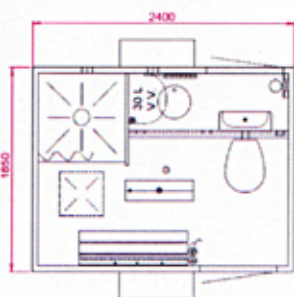

Salg af skurvogne

Mange modeller og årgange

Karlsvognen.com

Tlf.: 56 14 19 62

BadMobil®

1 Badeværelse

BadMobil® er indrettet som et komplet badeværelse med alle nødvendige installationer. Vognen indeholder vandskyttet toilet med afløbskvarn, håndvask, bruseniche, en lille bænk, bruseforhæng samt diverse holdere og knager, 30 L varmtvandsbeholder og indgangs trappe.

Ring for tilbud

Mål: L: 2400 B: 1850 H: 2850

Egenvægt: 650 kg

Totalvægt: 750 kg

Flere årgange

4 Personers boligvogn

Vandskyllende toilet med afløbskvarn, brusekabine, håndvask, 30 L varmtvandsbeholder, køleskab, kogeplader, ovn, emhætte, 4 overskabe 2 underskabe, 3 højskabe, køkkenbord med håndvask, Bord, 4 stole, 2 sæt køjesenge, 4 stk. 160 mm springmadras, Kaffemaskine, Tv hylde, nogle vogne med antenne. Indgangs trappe.

Ring for tilbud

Mål: L: 7300 B: 2500 H: 3000

Egenvægt: 1.900 kg

Totalvægt: 2.000 kg

Flere årgange

4 Personers mandskabsvogn

- med vand- og afløbstank

Vandskyllende toilet med afløbskvarn, Brusekabine, Håndvask, 30 L Varmtvand beholder, Køleskab, 8 Skabe, Bord, 4 stole, Kaffemaskine, opslagstavle og trappe.

Ring for tilbud

Mål: L: 5700 B: 2300 H: 3000

Egenvægt: 1.600 kg

Totalvægt: 1.800 kg

Flere årgange

Mandskabsvogne

Køkkenvogne

Kontorvogne