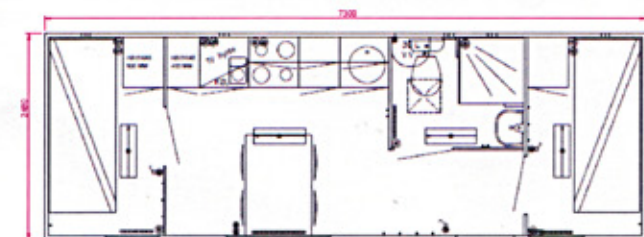

Ring for tilbud

Mål: L: 2400 B: 1850 H: 2850

Egenvægt: 650 kg

Totalvægt: 750 kg

Flere årgange

4 Personers boligvogn

Vandskyllende toilet med afløbskvarn, brusekabine, håndvask, 30 L varmtvandsbeholder, køleskab, kogeplader, ovn, emhætte, 4 overskabe 2 underskabe, 3 højskabe, køkkenbord med håndvask, Bord, 4 stole, 2 sæt køjesenge, 4 stk. 160 mm springmadras, Kaffemaskine, Tv hylde, nogle vogne med antenne. Indgangs trappe.

Ring for tilbud

Mål: L: 7300 B: 2500 H: 3000

Egenvægt: 1.900 kg

Totalvægt: 2.000 kg

Flere årgange

4 Personers mandskabsvogn

- med vand- og afløbstank

Vandskyllende toilet med afløbskvarn, Brusekabine, Håndvask, 30 L Varmtvand beholder, Køleskab, 8 Skabe, Bord, 4 stole, Kaffemaskine, opslagstavle og trappe.

Ring for tilbud

Mål: L: 5700 B: 2300 H: 3000

Egenvægt: 1.600 kg

Totalvægt: 1.800 kg

Flere årgange

Mandskabsvogne

Køkkenvogne

Kontorvogne